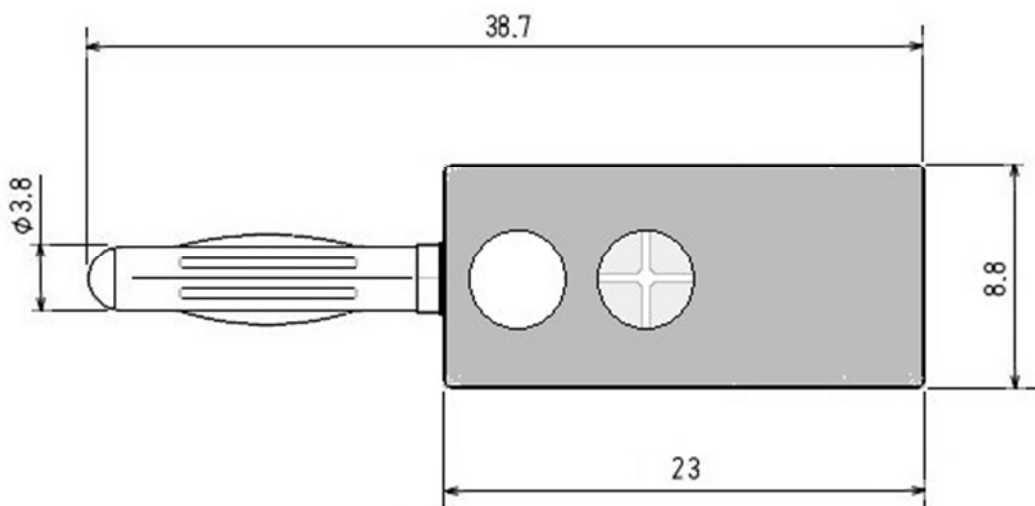

РАЗЪЕМЫ ТИПА «BANANA» 10-0015G

«BANANA» - это однопроводный электрический разъем, используемый для соединения проводов с оборудованием. Ответной частью разъема является 4 мм гнездо, хотя допускается небольшое отклонение, как в большую, так и в меньшую сторону. Штекер представляет собой четырёхлистный (или больше) пружинный наконечник, который плотно прилегает к гнезду.