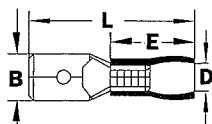

Изолированные наконечники

WWW.REXANT.INFO • WWW.REXANT.RU • WWW.PROSINNET.SU

REXANT Наконечники кольцевые изолированные

Артикул	Наименование	Упаковка/Коробка	Размеры (мм)						мм ²
			d	B	F	L	D	E	
00-0011	Наконечник VR 1.25-3	100/24000	3.20	5.50	4.30	17.50	4.30	10.50	0.5-1.5
00-0012	Наконечник VR 1.25-35L	100/27000	3.70	6.60	6.60	20.40			
00-0013	Наконечник VR 1.25-4	100/24000	4.30	8.00	7.30	21.70			
00-0014	Наконечник VR 1.25-5	100/24000	5.30	8.00	7.30				
00-0015	Наконечник VR 1.25-6	100/18000	6.40	11.60	11.40	27.60			
00-0016	Наконечник VR 1.25-8	100/18000	8.40						
00-0017	Наконечник VR 1.25-10	100/12000	10.50	13.70	14.20	31.50			
00-0031	Наконечник VR 2-3	100/24000	3.20	8.50	7.80	23.00	4.90	11.00	1.5-2.5
00-0032	Наконечник VR 2-4	100/18000	4.30						
00-0033	Наконечник VR 2-4M	100/15000		6.60	6.30	20.00			
00-0034	Наконечник VR 2-5	100/18000	5.30	9.50	7.30	23.00			
00-0035	Наконечник VR 2-6	100/14400	6.40	12.00	11.00	28.10			
00-0036	Наконечник VR 2-8	100/12000	8.40						
00-0037	Наконечник VR 2-10		10.50	13.70	31.90				
00-0051	Наконечник VR 5.5-4	100/12000	4.30	9.50	8.00	26.70	6.70	14.00	4.0-6.0
00-0052	Наконечник VR 5.5-5	100/7200	5.30						
00-0053	Наконечник VR 5.5-6	100/7200	6.40	12.00	12.70	32.70			
00-0054	Наконечник VR 5.5-8	100/7200	8.40	15.00	13.40	34.90			
00-0055	Наконечник VR 5.5-10	100/6000	10.50						

REXANT Клеммы плоские изолированные (штекер)

Артикул	Наименование	Упаковка/Коробка	Размеры (мм)				мм ²
			B	L	D	E	
00-0311	Клемма VM 1.25-110 (0)	100/24000	2.00	21.50	3.60	10.00	0.5-1.5
00-0312	Клемма VM 1.25-107 (0)		4.00				
00-0313	Клемма VM 1.25-250		6.35				
00-0331	Клемма VM 2-110 (0)	100/27000	2.00		4.40	10.00	1.5-2.5
00-0332	Клемма VM 2-107 (0)	100/24000	4.00				
00-0333	Клемма VM 2-250	6.35					
00-0351	Клемма VM 5.5-250	100/12000	6.35	23.50	5.40	13.00	4.0-6.0