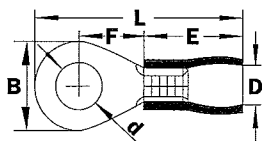

Изолированные наконечники

WWW.REXANT.INFO • WWW.REXANT.RU • WWW.PROSINNET.SU

REXANT Наконечники кольцевые изолированные

Артикул	Наименование	Упаковка/Коробка	Размеры (мм)						мм ²
			d	B	F	L	D	E	
00-0011	Наконечник VR 1.25-3	100/24000	3.20	5.50	4.30	17.50	4.30	10.50	0.5-1.5
00-0012	Наконечник VR 1.25-35L	100/27000	3.70	6.60	6.60	20.40			
00-0013	Наконечник VR 1.25-4	100/24000	4.30	8.00	7.30	21.70			
00-0014	Наконечник VR 1.25-5	100/24000	5.30	8.00	7.30				
00-0015	Наконечник VR 1.25-6	100/18000	6.40	11.60	11.40	27.60			
00-0016	Наконечник VR 1.25-8	100/18000	8.40						
00-0017	Наконечник VR 1.25-10	100/12000	10.50	13.70	14.20	31.50			
00-0031	Наконечник VR 2-3	100/24000	3.20	8.50	7.80	23.00	4.90	11.00	1.5-2.5
00-0032	Наконечник VR 2-4	100/18000	4.30						
00-0033	Наконечник VR 2-4M	100/15000		6.60	6.30	20.00			
00-0034	Наконечник VR 2-5	100/18000	5.30	9.50	7.30	23.00			
00-0035	Наконечник VR 2-6	100/14400	6.40	12.00	11.00	28.10			
00-0036	Наконечник VR 2-8	100/12000	8.40						
00-0037	Наконечник VR 2-10		10.50	13.70	31.90				
00-0051	Наконечник VR 5.5-4	100/12000	4.30	9.50	8.00	26.70	6.70	14.00	4.0-6.0
00-0052	Наконечник VR 5.5-5	100/7200	5.30						
00-0053	Наконечник VR 5.5-6	100/7200	6.40	12.00	12.70	32.70			
00-0054	Наконечник VR 5.5-8	100/7200	8.40	15.00	13.40	34.90			
00-0055	Наконечник VR 5.5-10	100/6000	10.50						

REXANT Клеммы плоские изолированные (штекер)

Артикул	Наименование	Упаковка/Коробка	Размеры (мм)				мм ²
			B	L	D	E	
00-0311	Клемма VM 1.25-110 (0)	100/24000	2.00	21.50	3.60	10.00	0.5-1.5
00-0312	Клемма VM 1.25-107 (0)		4.00				
00-0313	Клемма VM 1.25-250		6.35				
00-0331	Клемма VM 2-110 (0)	100/27000	2.00		4.40	10.00	1.5-2.5
00-0332	Клемма VM 2-107 (0)	100/24000	4.00				
00-0333	Клемма VM 2-250	6.35					
00-0351	Клемма VM 5.5-250	100/12000	6.35	23.50	5.40	13.00	4.0-6.0