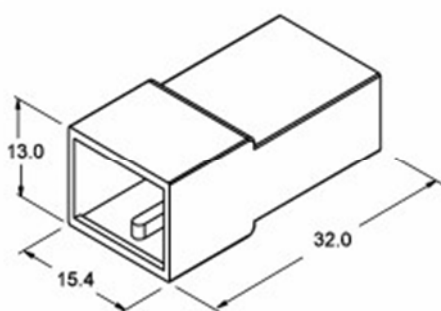

КЛЕММНАЯ КОЛОДКА

Данная колодка предназначена для клемм размеров 6,3x0,8 - 6,4x0,8 мм. Изготовлена из полиэтилена. Цвет изолятора может иметь самую разнообразную цветовую гамму.

- Natural / Transparent white
--1 White
--2 Black
--3 Red
--4 Yellow
--5 Green
--6 Blue
--7 Grey
--8 Brown
--9 Purple
--10 Orange
--11 Copper Tone