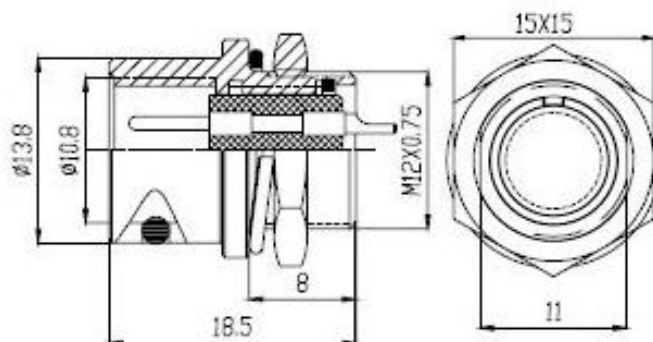

## Цилиндрические соединители. Разъем XS12. Штекер на панель 2 контакта. XS12K2P-M.

арт. Q-275

Разъемы быстроразъемные серии XS12, посадочный диаметр 12 мм – коннекторы ручного соединения круглые, внутреннего объемного монтажа, соединяют цепи с нагрузкой до 3А и 250В. Соединители серии XS насчитывают от 3 до 7 контактов.. Тип корпуса разъемов XS – на кабель или на панель. Вид соединителя серии XS: штекер или гнездо.