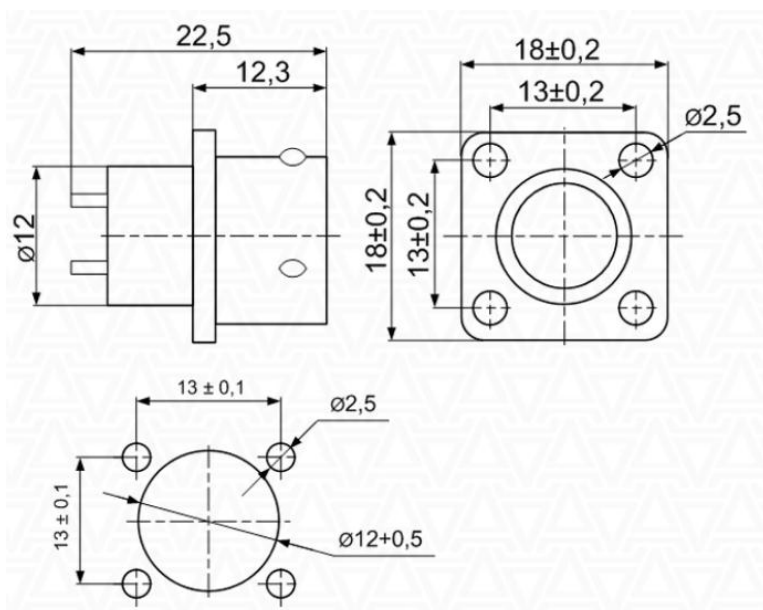

Цилиндрические соединители. Разъем XS12. Штекер на панель 5 контактов. XS12K5P-M.

арт. Q-10826

Разъемы быстроразъемные серии XS12, посадочный диаметр 12 мм – коннекторы ручного соединения круглые, внутреннего объемного монтажа, соединяют цепи с нагрузкой до 3А и 250В. Соединители серии XS насчитывают от 3 до 7 контактов.. Тип корпуса разъемов XS – на кабель или на панель. Вид соединителя серии XS: штекер или гнездо.

Характеристики:

Номинальное напряжение	до 250 В
Номинальный ток	до 3А
Выдерживаемое напряжение	до 1000 В
Сопротивление изоляции, не менее	5000 МОм
Рабочая температура	-55°C – +85°C
Относительная влажность	до 93% при 40°C
Виброустойчивость	10 – 2000 Гц, 100 м/с ²
Ресурс	500 циклов