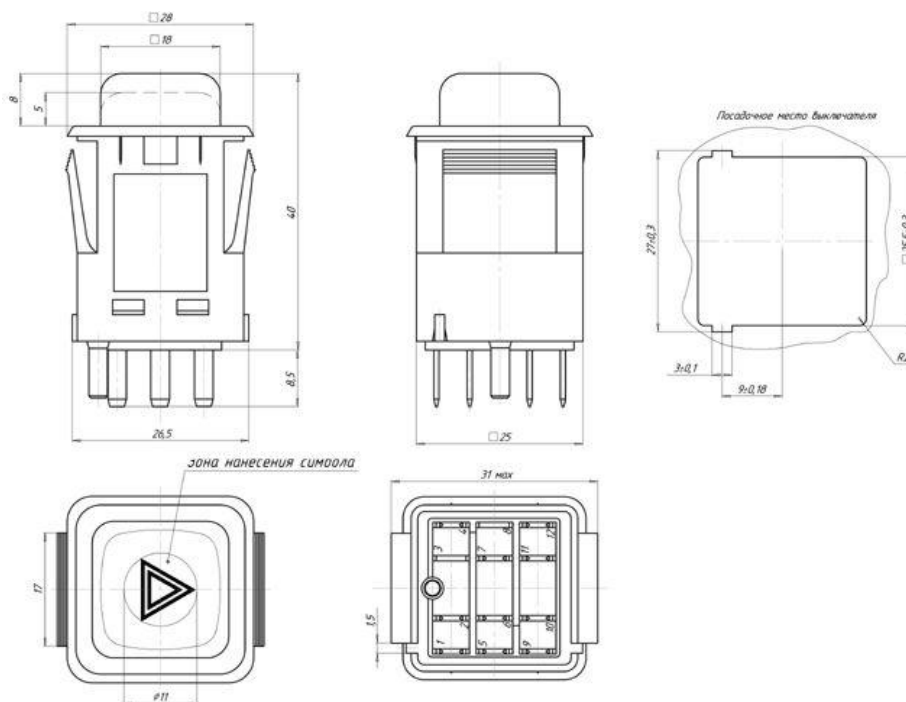

Переключатель кнопочный автомобильный "аварийная сигнализация" с подсветкой 375.3710.05.03

Назначение: предназначены для включения различных электропотребителей автомобиля

Применение: ВАЗ 2108, ВАЗ 2109

Электрическая схема коммутации

Технические характеристики

- ◆ Номинальное напряжение, В 12
- ◆ Номинальный ток, А 8
- ◆ Падение напряжения, мВ/А не более 10
- ◆ Степень защиты IP 4X
- ◆ Размер штырей, мм 2,8 x 0,8
- ◆ Масса, кг не более 0,04
- ◆ Технические условия ТУ 37.003.1180-83