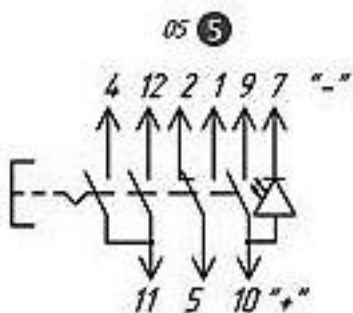

Переключатель кнопочный автомобильный "аварийная сигнализация" с подсветкой 375.3710.05.03

Назначение: предназначены для включения различных электропотребителей автомобиля

Применение: ВАЗ 2108, ВАЗ 2109

Электрическая схема коммутации

Технические характеристики

- ◆ Номинальное напряжение, В 12
- ◆ Номинальный ток, А 8
- ◆ Падение напряжения, мВ/А не более 10
- ◆ Степень защиты IP 4X
- ◆ Размер штырей, мм 2,8 x 0,8
- ◆ Масса, кг не более 0,04
- ◆ Технические условия ТУ 37.003.1180-83