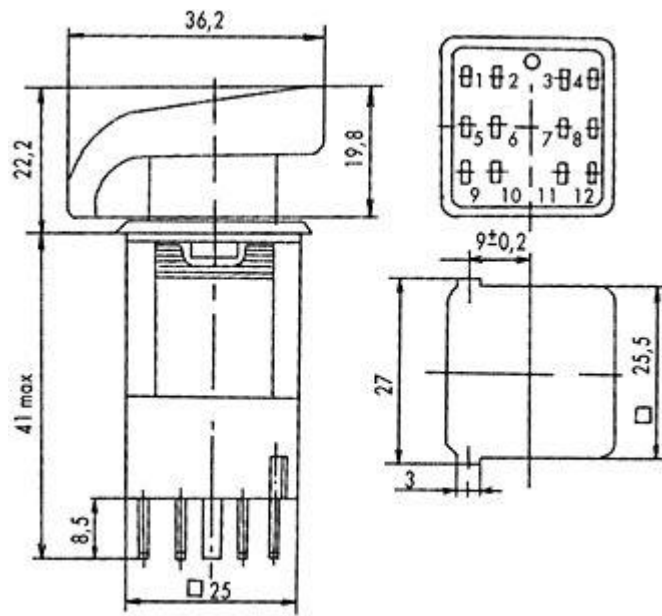

Выключатель света задних противотуманных фонарей 377.3710.04.02

Назначение: предназначены для включения различных электропотребителей автомобиля

Применение: ВАЗ 2110

Электрическая схема коммутации

Технические характеристики

- ◆ Номинальное напряжение, В 12
- ◆ Номинальный ток, А 8
- ◆ Падение напряжения, мВ/А не более 10
- ◆ Степень защиты IP 4X
- ◆ Размер штырей, мм 2,8 x 0,8
- ◆ Масса, кг не более 0,04
- ◆ Технические условия ТУ 37.003.1180-2007