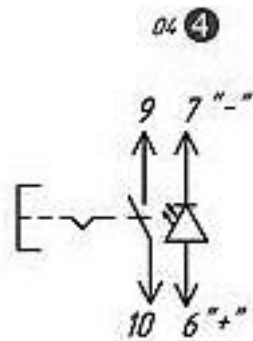

Выключатель света задних противотуманных фонарей 377.3710.04.02

Назначение: предназначены для включения различных электропотребителей автомобиля

Применение: ВАЗ 2110

Электрическая схема коммутации

Технические характеристики

- ◆ Номинальное напряжение, В 12
- ◆ Номинальный ток, А 8
- ◆ Падение напряжения, мВ/А не более 10
- ◆ Степень защиты IP 4X
- ◆ Размер штырей, мм 2,8 x 0,8
- ◆ Масса, кг не более 0,04
- ◆ Технические условия ТУ 37.003.1180-2007