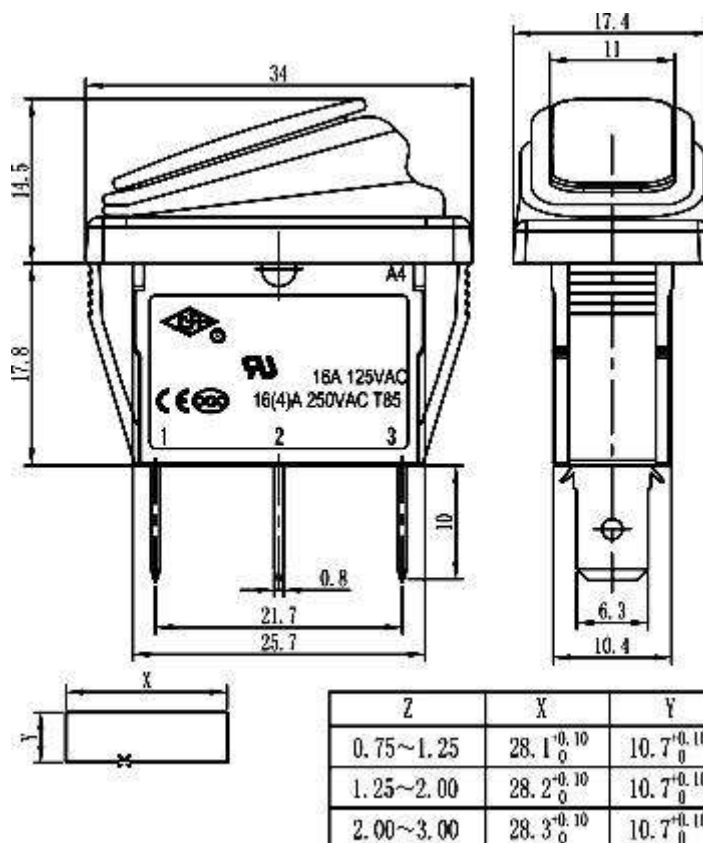

Переключатель клавишный Q-2285 Z.

Тип переключателя	клавишный серии QSB068
Схема переключения	ON-OFF; SPST
/цвет:Клавиша / Корпус	красный / черный
Класс защиты	IP65
Высота, мм	34 (по манжете)
Ширина, мм	17,4 (по манжете)
Размер установочного отверстия, мм	10,7 x 28,5
Диэлектрическая прочность, В	1500(50 Гц, 1 мин.)
Тип подсветки	неоновая, 250 В