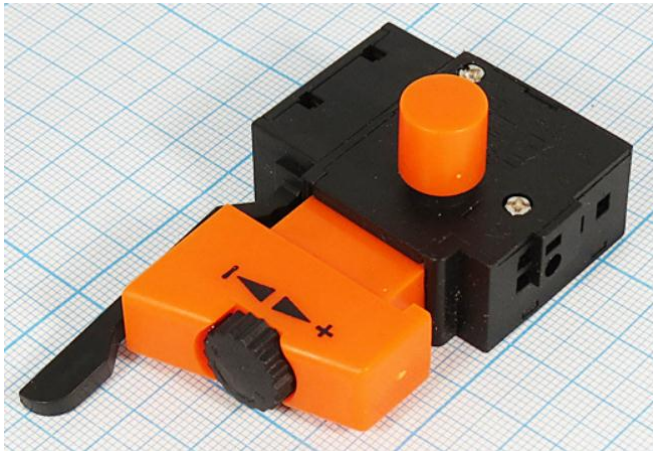

Переключатель кнопочный для инструмента БУЭ-6Р [FA2-6/1BEK], 250В 4,0А, контакты 8С, OFF-(ON), регулятор скорости, реверс

Артикул Q-2806

Описание

Переключатель кнопочный для инструмента БУЭ-3ВР1 [FA2-6/1BEK] с регулятором скорости вращения. Оснащен узлом реверса. Кнопка дополнительно оснащена фиксатором включения для длительного использования.

Характеристики

- напряжение: 250В
- ток: до 4А