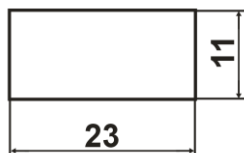

Диаметр корпуса: 15,5мм

Вес: 12 гр

Схема коммутации

Отверстие в панели

Внимание! Описание товара носит информационный характер и может отличаться от описания, представленного в технической документации производителя. Убедительно просим Вас при покупке проверять наличие желаемых функций и характеристик.