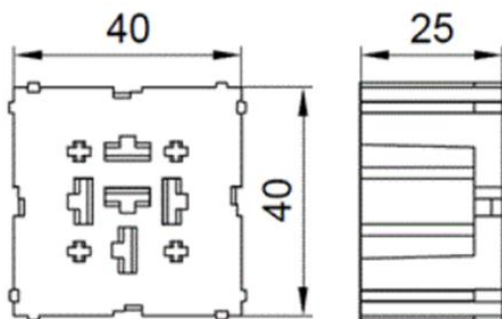

## Держатель реле SARL 5выводов длина 110мм Large Cu 10CM Relay

Артикул Q-7483

### Описание

Держатель реле автомобильный 5-pin. Применяется с реле управления: сигнализация, фары, удаленный запуск, стереосистемы и др.

### Характеристики

- напряжение: 24В
- ток: до 40А
- клеммы: 5шт, тип Т, размер 6,3мм
- выводы: 5шт, длина 110мм
- материал корпуса: пластик
- цвет: черный

Пример. Реле автомоб. (приобретается отдельно)