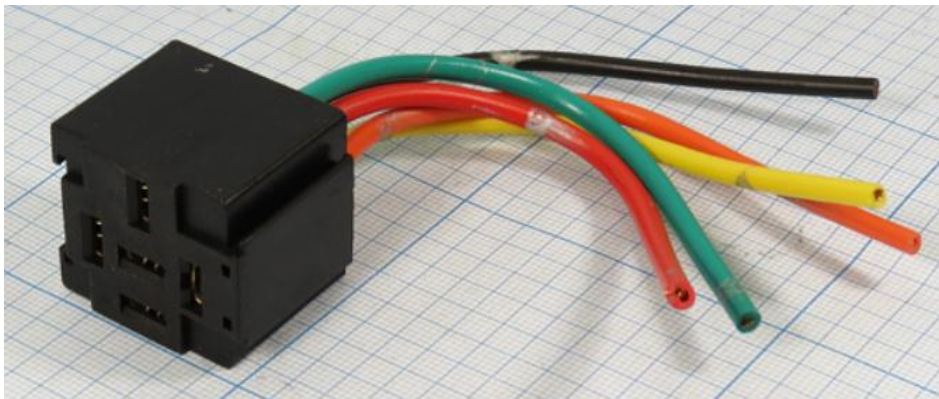

## Держатель реле SARL 5выводов длина 110мм Large Cu 10CM Relay

Артикул Q-7483

### Описание

Держатель реле автомобильный 5-pin. Применяется с реле управления: сигнализация, фары, удаленный запуск, стереосистемы и др.

### Характеристики

- напряжение: 24В
- ток: до 40А
- клеммы: 5шт, тип Т, размер 6,3мм
- выводы: 5шт, длина 110мм
- материал корпуса: пластик
- цвет: черный

Пример. Реле автомоб. (приобретается отдельно)