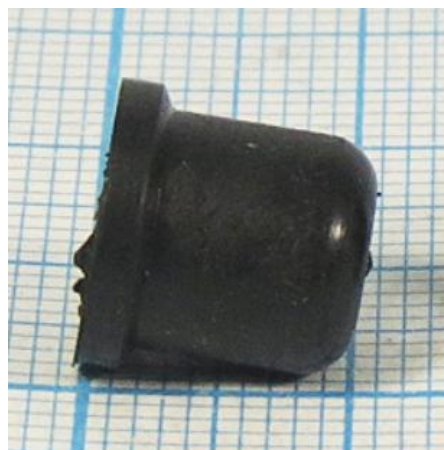

## Колпачок штуцера прокатки РТЦ2101

Артикул Q-9835

### Характеристики

Материал: резина

Размеры:

- диаметр внешний 9мм
- диаметр кромки 11мм
- толщина кромки 2мм
- диаметр отверстия 5мм
- глубина отверстия 9мм
- высота 10мм