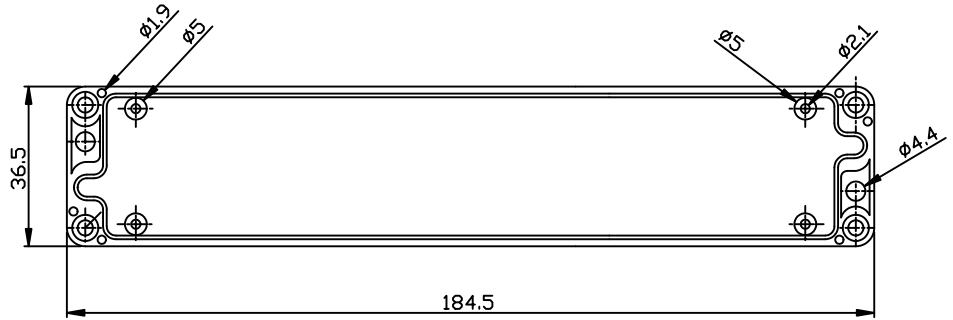

G303 / G202

宣又實業有限公司  
GAINTA INDUSTRIES LTD.

設計 DES'D BY	繪圖 DRA'D BY	核圖 CHK'D BY	比例 SCALE	日期 DATE	材質 MATE.	圖名 TITLE	圖號 DWG NO.	圖號 REVISID	說明 DESCRIPTION
					ALU	G102BASE			