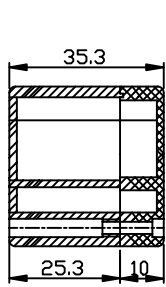

G303 / G202

宣又實業有限公司  
GAINTA INDUSTRIES LTD.

設計 DES'D BY	繪圖 DRA'D BY	核圖 CHK'D BY	比例 SCALE	日期 DATE	材質 MATE.	圖名 TITLE	圖號 DWG NO.	圖號 REVISID	說明 DESCRIPTION
					ALU	G102BASE			