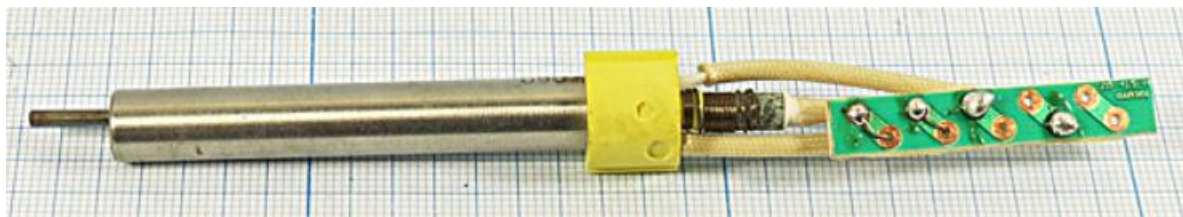

**Нагревательный элемент 60Вт
для паяльника-отсоса станций ZD-912, ZD-917, ZD-987**

Паяльник-отсос станций ZD-912, ZD-917, ZD-987 (приобретается отдельно)

Паяльная станция ZD-985 (приобретается отдельно)