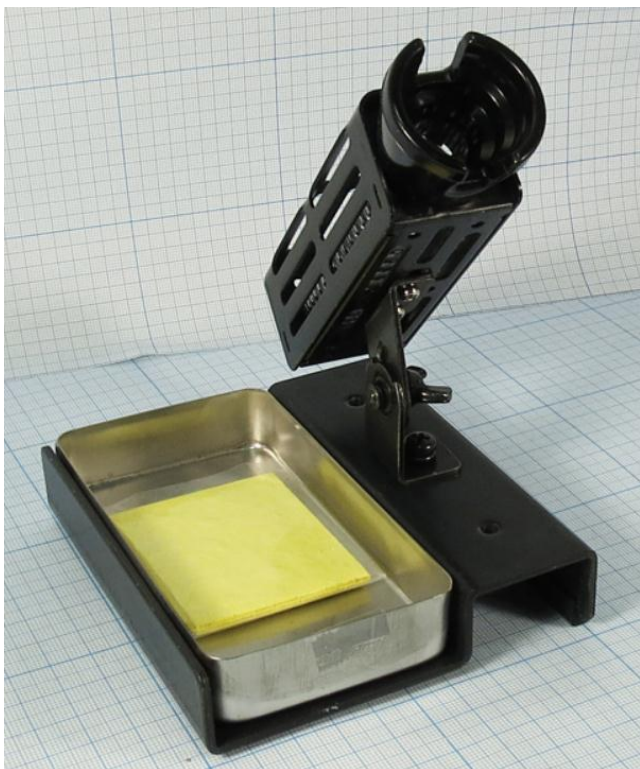

Подставка под паяльник goot ST-76

Описание

Подставка для паяльника с целлюлозной губкой. Регулируемый угол наклона держателя. Рекомендуется для паяльников с керамическим нагревательным элементом. Существенно тяжелее китайских аналогов. Паяльник гарантированно не опрокинется!

Характеристики

Длина: 102 мм

Ширина: 110 мм

Высота: 140 мм

Вес: 490г.