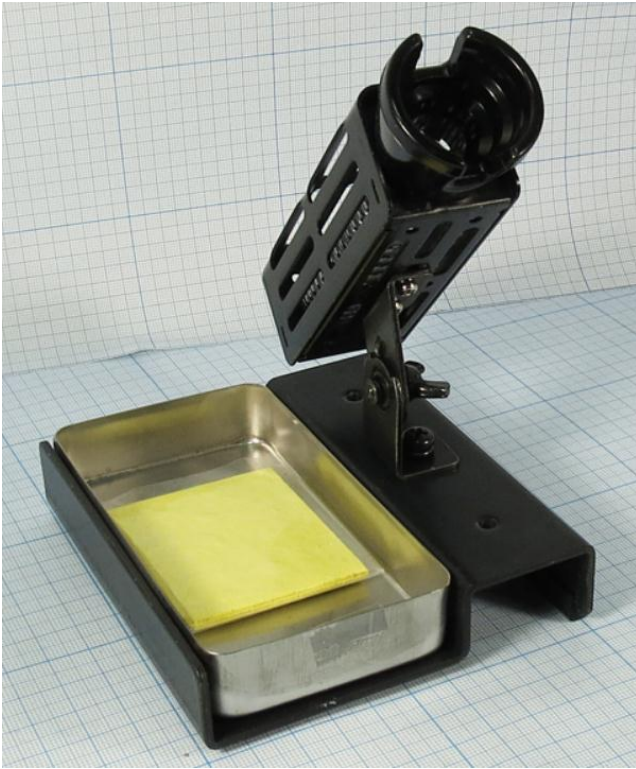

Подставка под паяльник goot ST-75

Описание

Подставка для паяльника с целлюлозной губкой. Регулируемый угол наклона держателя. Рекомендуется для паяльников с керамическим нагревательным элементом. Существенно тяжелее китайских аналогов. Паяльник гарантированно не опрокинется!

Характеристики

Длина: 102 мм
Ширина: 110 мм
Высота: 115 мм
Вес: 410г.