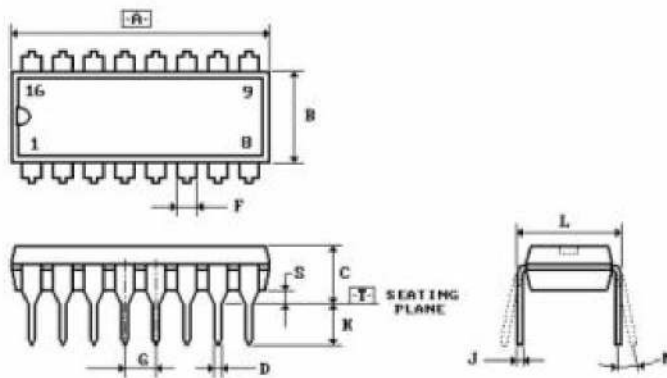

КОРПУС DIP – 16

DIM	MILLIMETERS	
	MIN	MAX
A	20.16	21.00
B	6.42	7.00
C	-	5.00
D	0.41	0.55
F	-	1.58
G	2.5 BSC	
J	0.24	0.34
K	3.26	3.74
L	8.00	8.30
M	5°	15°
S	0.51	-