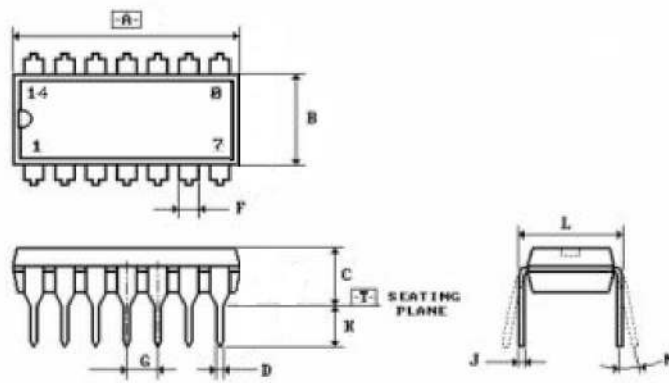

КОРПУС DIP – 14

DIN	MILLIMETERS	
	MIN	MAX
A	18.16	19.50
B	6.12	6.60
C	-	5.00
D	0.38	0.53
F	1.02	1.78
G	2.5 BSC	
J	0.24	0.34
K	3.26	3.74
L	7.62	
H	5°	15°