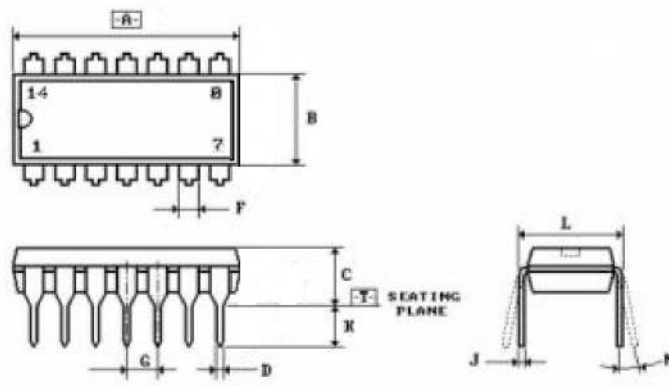

# КОРПУС DIP – 14

DIM	MILLIMETERS	
	MIN	MAX
A	18.16	19.50
B	6.12	6.60
C	-	5.00
D	0.38	0.53
F	1.02	1.78
G	2.5 BSC	
J	0.24	0.34
K	3.26	3.74
L	7.62	
H	5°	15°