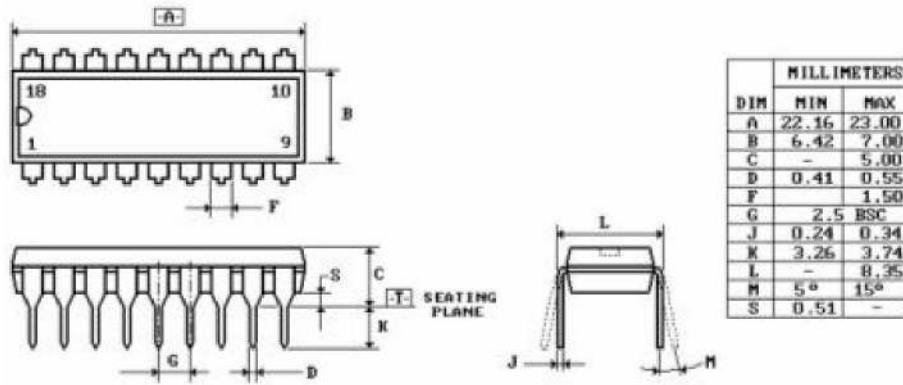

КОРПУС DIP – 18

DIM	MILLIMETERS	
	MIN	MAX
A	22.16	23.00
B	6.42	7.00
C	-	5.00
D	0.41	0.55
F	-	1.50
G	2.5	BSC
J	0.24	0.34
K	3.26	3.74
L	-	8.35
M	5°	15°
S	0.51	-