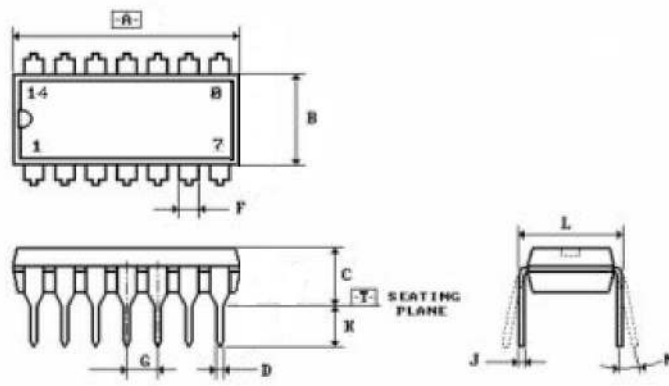

КОРПУС DIP – 14

DIM	MILLIMETERS	
	MIN	MAX
A	18.16	19.50
B	6.12	6.60
C	-	5.00
D	0.38	0.53
F	1.02	1.78
G	2.5 BSC	
J	0.24	0.34
K	3.26	3.74
L	7.62	
M	5°	15°