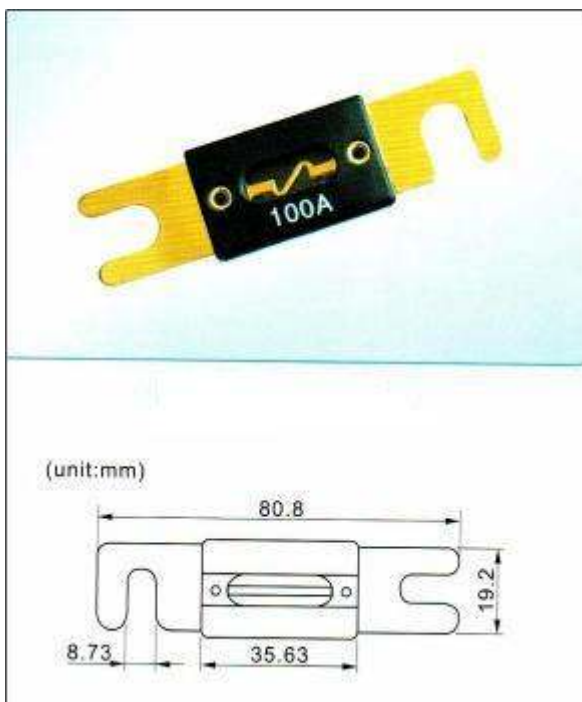

ЛЕНТОЧНЫЕ ПРЕДОХРАНИТЕЛИ (С ИЗОЛЯТОРОМ), СЕРИЯ 32 V

Ряд токов (в амперах): 35А, 40А, 50А, 63А, 80А, 100А, 125А, 130А, 135, 150А, 160А, 175А, 200А, 225А, 250А, 275А, 300А, 325А, 355А, 400А, 425А, 500А.