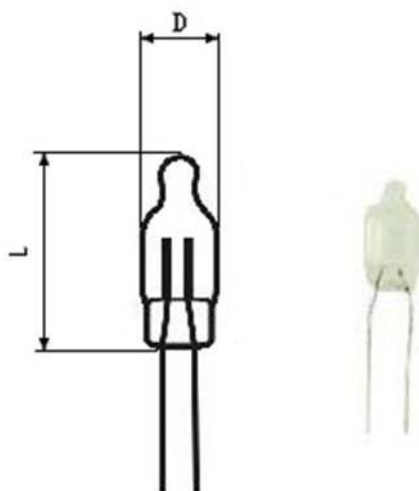

# МИНИАТЮРНАЯ ГАЗОРАЗРЯДНАЯ НЕОНОВАЯ ЛАМПА

## LL-105C

Рабочее напряжение 220 в,  $D = 6$  мм,  $L = 15$  мм. Цвет свечения красно-оранжевый. Длинные гибкие выводы.