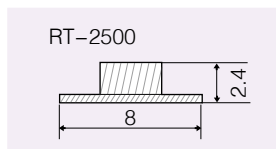

ОТКРЫТЫЕ ЛЕНТЫ 12V 2X [smd 3528]

СЕРИЯ RT-2500 12V ... 2X (3528, 300 LED)

ОПИСАНИЕ

- Лента увеличенной яркости
- Открытая, для установки внутри помещений
- Клеящий слой 3М на обратной стороне
- Провода на конце для подключения
- Серия на коричневой плате

ПРИМЕНЕНИЕ

- Интерьерная подсветка ниш и потолков
- Подсветка рекламных стендов, витрин внутри помещений
- Подсветка рекламных матовых и прозрачных поверхностей

ПАРАМЕТРЫ

- Светодиоды smd 3528 высокой яркости, угол 120°
- Двойная плотность светодиодов 2x
- Длина ленты 2.5м

Сечение ленты (мм):

ЛЕНТА RT-2500 2X МАСШТАБ 1:1

Параметры RT-2500 [smd 3528 2x]		
Параметр	для 1м	для 2.5м
Количество светодиодов, шт	120	300
Световой поток для белого цвета, Lm	240lm	1200lm
Рабочее напряжение, Вольт	12V	12V
Мощность, Ватт	9.6W	24W
Потребляемый ток, Ампер	0.8A	2A
Рекомендуемый БП (герметичный)	ARPV-U12015	ARPV-M12030
Рекомендуемый БП (в кожухе)	HTS-25F-12	HTS-35-12
Доступные цвета		

1. Во избежание повреждений ленты НЕ РЕКОМЕНДУЕТСЯ последовательное подключение отрезков лент общей длиной более 5м, т.к. проводящие элементы платы рассчитаны на ток не более 2А.
2. Разрезается на отрезки минимум 2.5см по 3 светодиода.
3. Полное название товара указано в прайс-листе и на сайте компании-продавца.