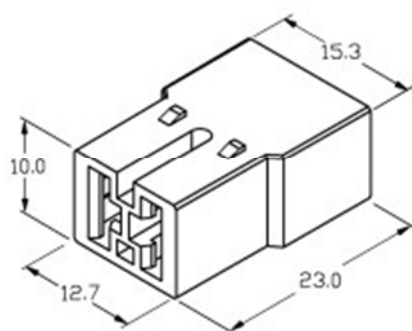

КОЖУХ ДЛЯ КЛЕММ

Кожух предназначен для клемм размеров 6,3x0,8 - 6,4x0,8 мм.
Изготовлен из полиэтилена. Цвет изолятора может иметь самую
разнообразную цветовую гамму.

- Natural / Transparent white
--1 White
--2 Black
--3 Red
--4 Yellow
--5 Green
--6 Blue
--7 Grey
--8 Brown
--9 Purple
--10 Orange
--11 Copper Tone