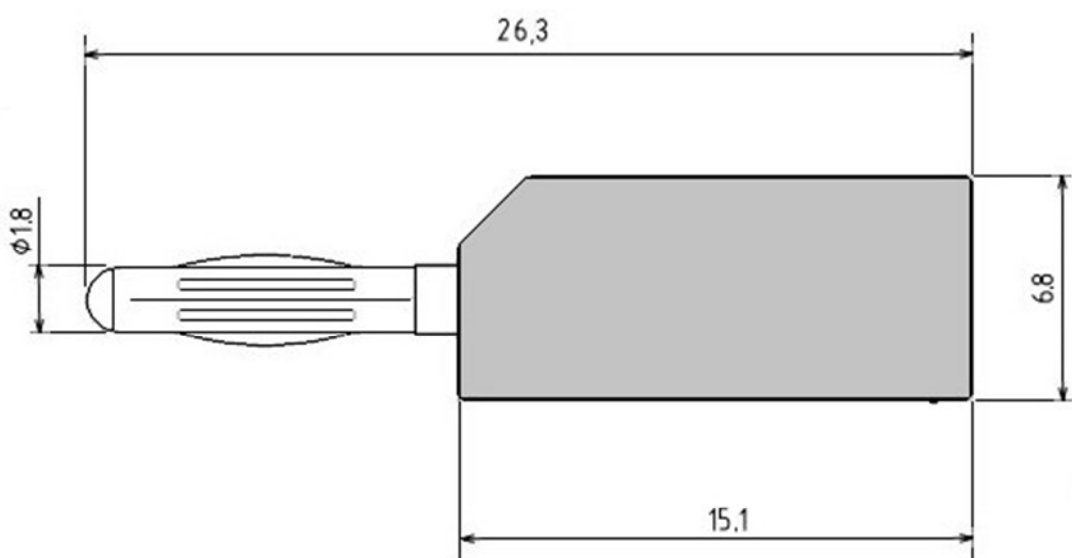

## РАЗЪЕМЫ ТИПА «BANANA» ZP-027

«BANANA» - это однопроводный электрический разъем, используемый для соединения проводов с оборудованием. Ответной частью разъема является 2 мм гнездо, хотя допускается небольшое отклонение, как в большую, так и в меньшую сторону. Штекер представляет собой четырёхлистый (или больше) пружинный наконечник, который плотно прилегает к гнезду.