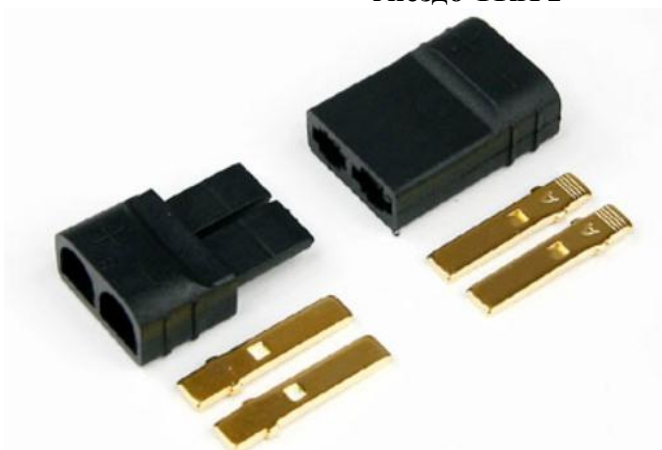

**Переходник питания: штекер TRX M x2шт – гнездо TRX F x1шт  
Кабель L=5см**

Артикул Q-12944

**гнездо TRX F**

**штекер TRX M**