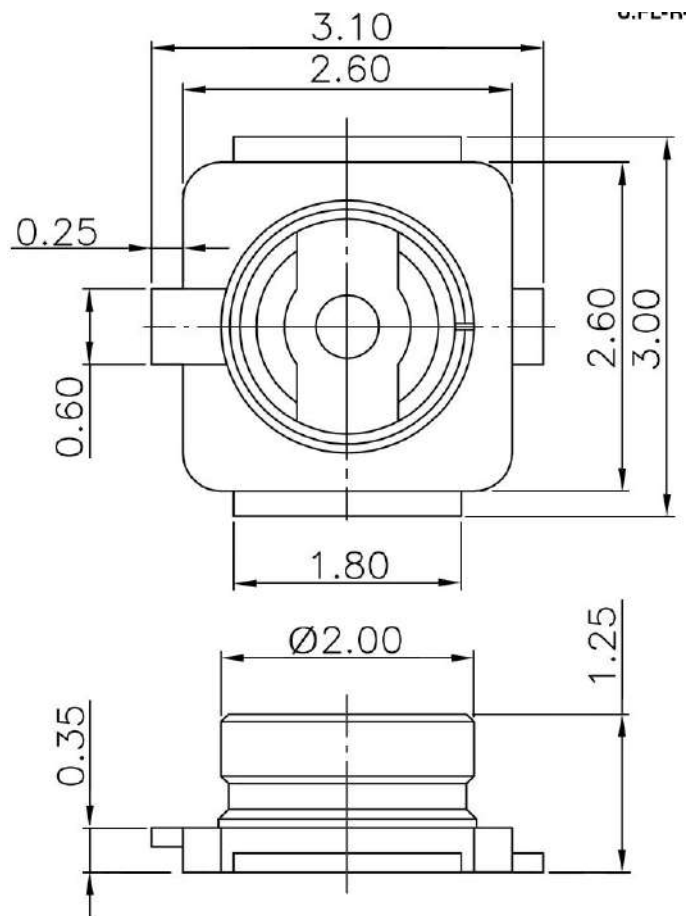

## Разъем высокочастотный **Q-15788**.

Тип разъема

IPX-P (вилка)

Тип кабеля

RG178

Диапазон рабочих частот, ГГц

до 6

Волновое сопротивление, Ом