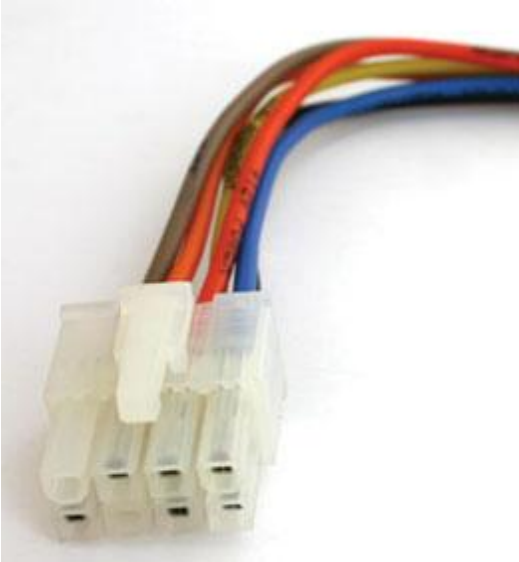

Разъем CLARION DRX960RZ

Описание:

Разъем для CLARION DRX960RZ

Применяется для подключения акустики, питания и управляющих проводов к автомагнитоле: CLARION ARX 8170R/7170R, DRX8175R, DRB5175V.

- A – REMOTE-ON
- B – ACC
- C – ILLUMINATION
- D –
- E – GND
- F – BACK UP
- G –
- H – PHONE INT