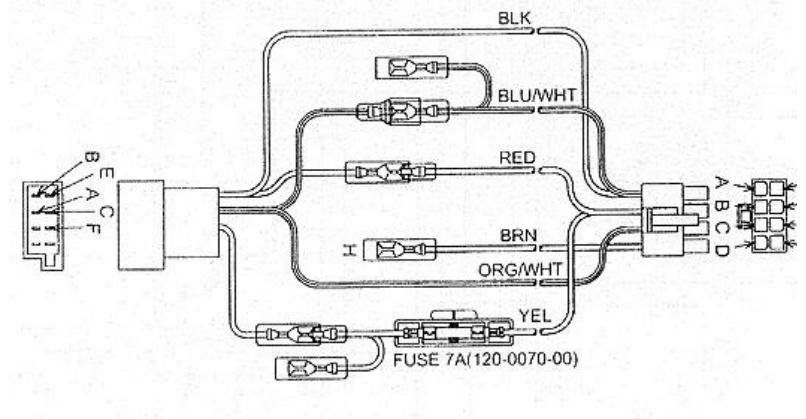

Разъем CLARION DRX960RZ

Описание:

Разъем для CLARION DRX960RZ

Применяется для подключения акустики, питания и управляющих проводов к автомагнитоле: CLARION ARX 8170R/7170R, DRX8175R, DRB5175V.

- A – REMOTE-ON
- B – ACC
- C – ILLUMINATION
- D –
- E – GND
- F – BACK UP
- G –
- H – PHONE INT