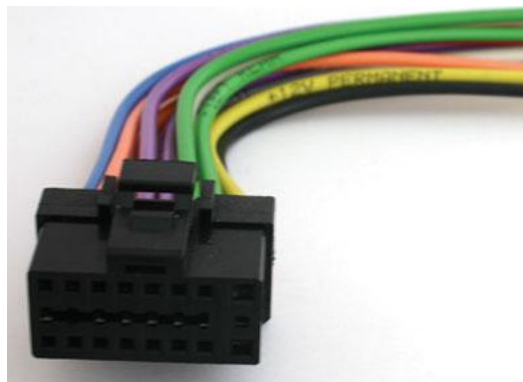

Разъем ALPINE 7854R

Описание:

Разъем для ALPINE 7854R

Применяется для подключения акустики, питания и управляющих проводов к автомагнитоле: ALPINE моделям CDE 7854 R, RM, CDE 7855 RB, 7857 RB. Отличается от предыдущего разъема "ALPINE 1,14b 7524R" только внешним видом.

| Цвет провода | Описание | |
|------------------------|--|---------------------------|
| Yellow | To terminal always supplied with power regardless of ignition switch position. | |
| Red | To electric terminal controlled by ignition switch (12 V DC) ON/OFF. | |
| Black (chassis ground) | To vehicle (metal) body. | |
| Pink/white | Audio Interrupt IN/OUT Lead | |
| Blue | To system control terminal of the power amp. (Max. 300 mA 12 V DC.) | |
| Blue/white | To system control terminal of the power amp (max. 300 mA 12 V DC). | |
| White (+) | Left | Front speaker |
| White/black (-) | | Rear speaker or Not used |
| Green (+) | | |
| Green/black (-) | Right | Front speaker |
| Gray (+) | | Rear speaker or Subwoofer |
| Gray/black (-) | | |
| Violet (+) | | |
| Violet/black (-) | | |