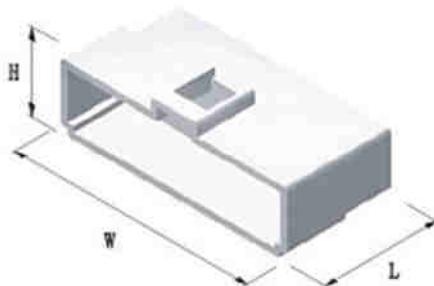

**КВАРЦ Q-14178**

**РАЗЪЕМ ПИТАНИЯ АВТОМОБИЛЬНЫЙ DJ7121-6,3-11**

**(12 контактов, штекер на кабель)**

**Габаритные размеры**

**длина L – 28,5 мм, ширина W – 58,5 мм, высота H - 19,5 мм.**

**Материал разъема – ударопрочный пластик ABS.**

## Используемые контакты DJ611-6,3А

длина  $L$  – 24,5 мм, ширина  $W$  – 6,3 мм, высота  $H$  – 0,8 мм

Материал клемм H65Y. Толщина металла 0,8 мм. Предназначены для обжима проводников сечением 0,5 – 0,75 кв.мм.