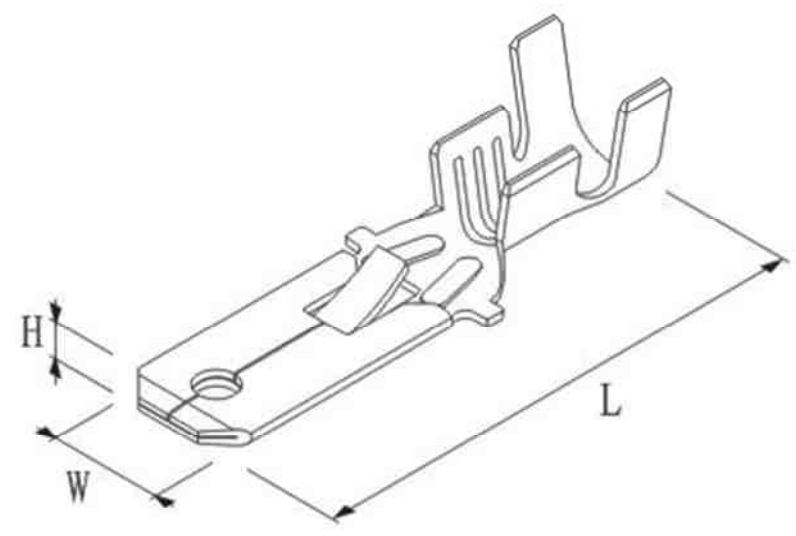

**КВАРЦ Q-14178**

**РАЗЪЕМ ПИТАНИЯ АВТОМОБИЛЬНЫЙ DJ7121-6,3-11**

**(12 контактов, штекер на кабель)**

**Габаритные размеры**

**длина L – 28,5 мм, ширина W – 58,5 мм, высота H - 19,5 мм.**

**Материал разъема – ударопрочный пластик ABS.**

## Используемые контакты DJ611-6,3А

длина  $L$  – 24,5 мм, ширина  $W$  – 6,3 мм, высота  $H$  – 0,8 мм

Материал клемм H65Y. Толщина металла 0,8 мм. Предназначены для обжима проводников сечением 0,5 – 0,75 кв.мм.