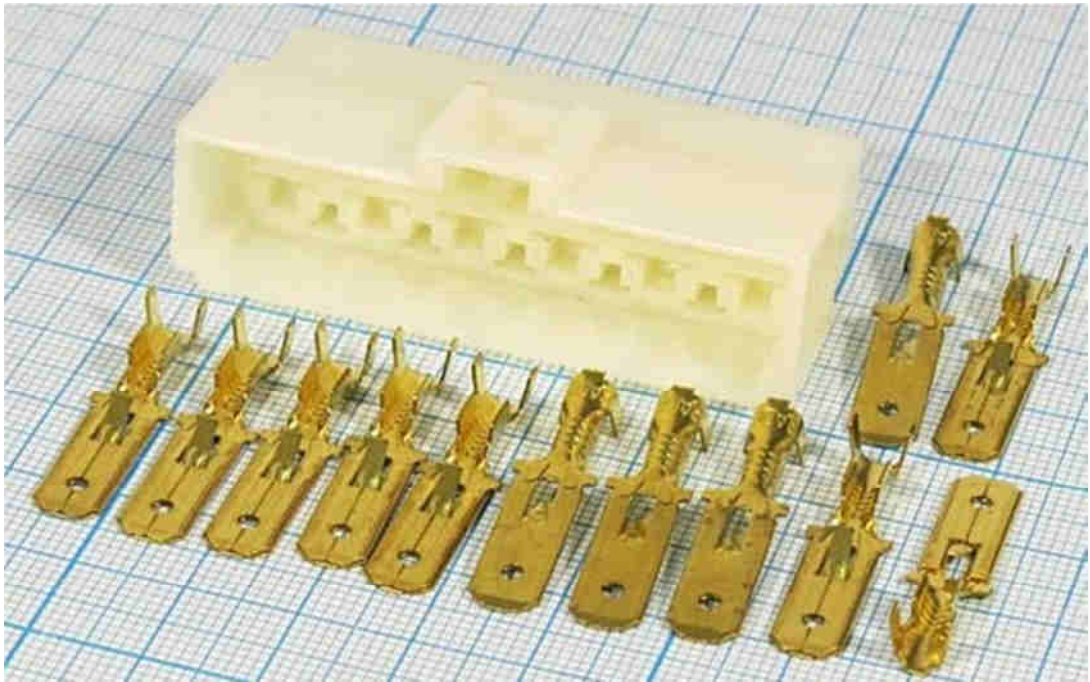

**КВАРЦ Q-14178**

**РАЗЪЕМ ПИТАНИЯ АВТОМОБИЛЬНЫЙ DJ7121-6,3-11**

**(12 контактов, штекер на кабель)**

**Габаритные размеры**

**длина L – 28,5 мм, ширина W – 58,5 мм, высота H - 19,5 мм.**

**Материал разъема – ударопрочный пластик ABS.**

## Используемые контакты DJ611-6,3А

длина  $L$  – 24,5 мм, ширина  $W$  – 6,3 мм, высота  $H$  – 0,8 мм

Материал клемм H65Y. Толщина металла 0,8 мм. Предназначены для обжима проводников сечением 0,5 – 0,75 кв.мм.