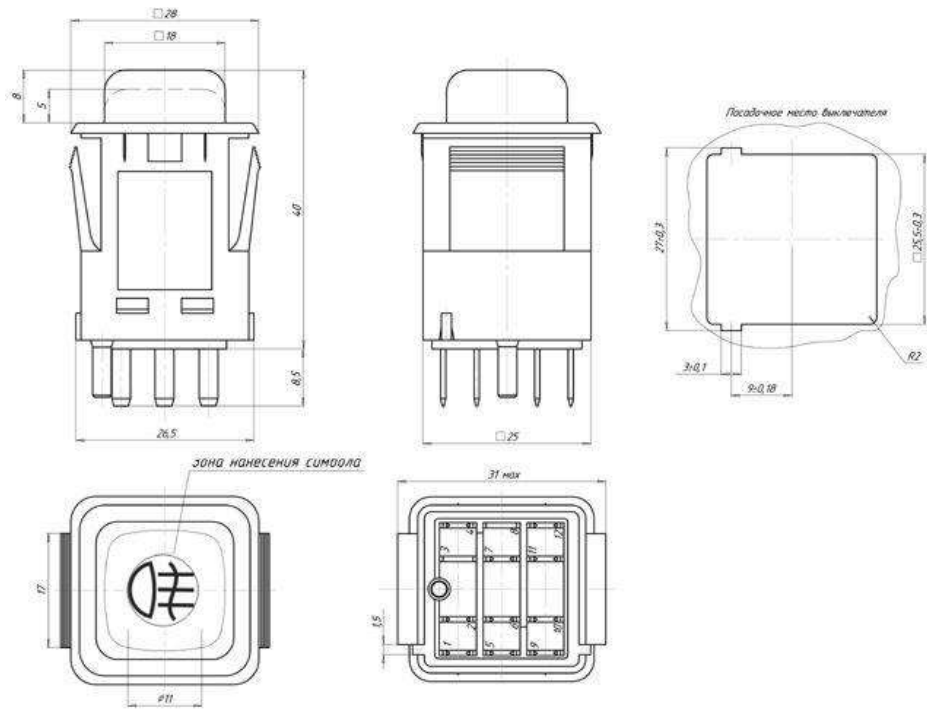

Выключатель света задних противотуманных фар 375.3710.04.02

Назначение: предназначены для включения различных электропотребителей автомобиля

Применение: ВАЗ 2108, ВАЗ 2109

Электрическая схема коммутации

Технические характеристики

- ◆ Номинальное напряжение, В 12
- ◆ Номинальный ток, А 8
- ◆ Падение напряжения, мВ/А не более 10
- ◆ Степень защиты IP 4X
- ◆ Размер штырей, мм 2,8 x 0,8
- ◆ Масса, кг не более 0,04
- ◆ Технические условия ТУ 37.003.1180-83