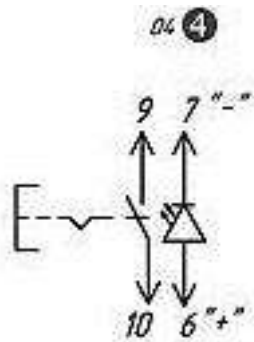

Выключатель света задних противотуманных фар 375.3710.04.02

Назначение: предназначены для включения различных электропотребителей автомобиля

Применение: ВАЗ 2108, ВАЗ 2109

Электрическая схема коммутации

Технические характеристики

- ◆ Номинальное напряжение, В 12
- ◆ Номинальный ток, А 8
- ◆ Падение напряжения, мВ/А не более 10
- ◆ Степень защиты IP 4X
- ◆ Размер штырей, мм 2,8 x 0,8
- ◆ Масса, кг не более 0,04
- ◆ Технические условия ТУ 37.003.1180-83