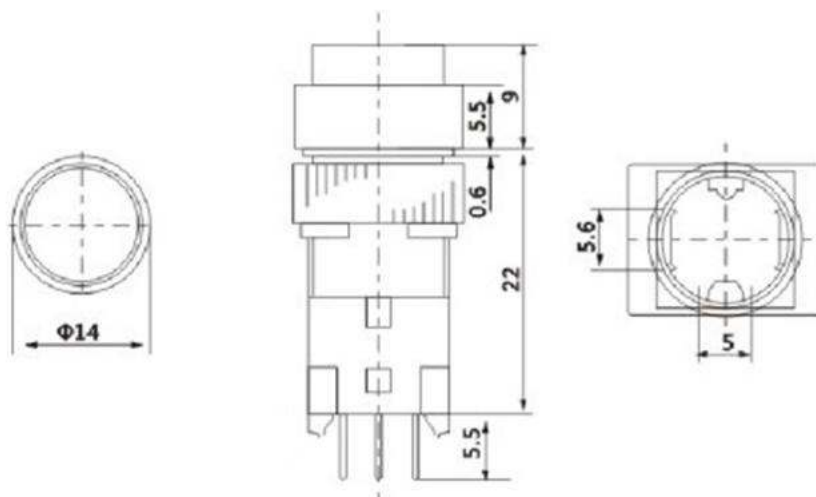

**ПЕРЕКЛЮЧАТЕЛЬ КНОПОЧНЫЙ СЕРИИ  
A12-11ZY с фиксацией и подсветкой**

Переключатель предназначен для коммутации электрических цепей с рабочим напряжением 250 вольт и током нагрузки до 3 ампер. Посадочный диаметр на приборную панель 12 мм.