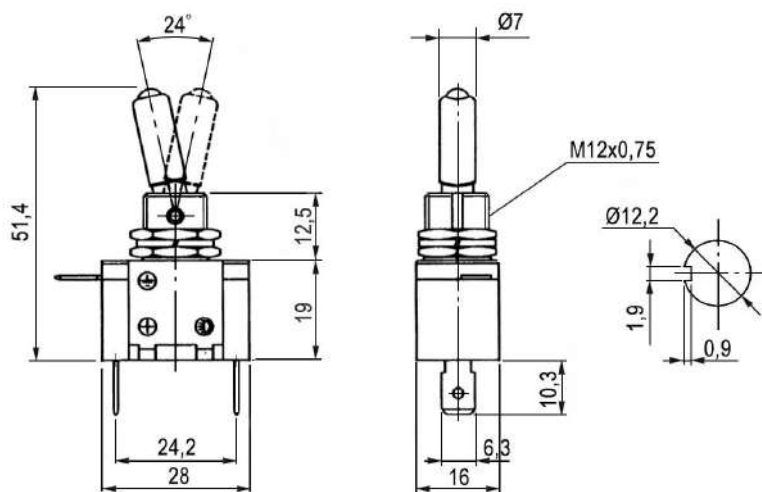

Переключатель клавишный **Q-2860ZG**.

Тип переключателя

Тумблер серии ASW-07D
с предохранительным колпачком
SAC-01 (зеленый)

Цвет

зеленый цвет индикатора

Схема переключения

SPST; ON-OFF

Номинальное напряжение, В

12 (DC)

Номинальный ток, А

20

Контактное сопротивление, МОм, не более

50

Сопротивление изоляции, МОм, не менее

500 (при $U_{исп} dc=500V$)

Диапазон рабочих температур, °C