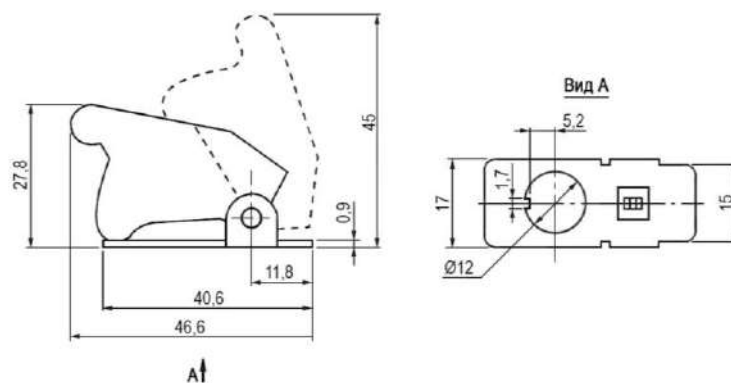

Переключатель клавишный **Q-2860ZG**.

Тип переключателя

Тумблер серии ASW-07D
с предохранительным колпачком
SAC-01 (зеленый)

Цвет

зеленый цвет индикатора

Схема переключения

SPST; ON-OFF

Номинальное напряжение, В

12 (DC)

Номинальный ток, А

20

Контактное сопротивление, МОм, не более

50

Сопротивление изоляции, МОм, не менее

500 (при $U_{исп} dc=500V$)

Диапазон рабочих температур, °C