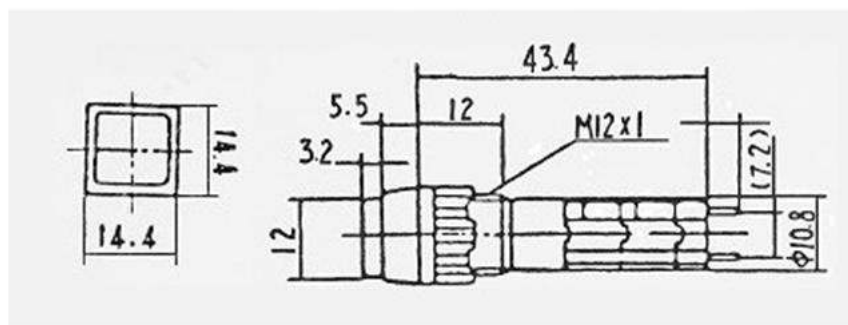

ПЕРЕКЛЮЧАТЕЛЬ КНОПОЧНЫЙ СЕРИИ HS-213

OFF-ON с ИНДИКАЦИЕЙ.

Переключатель предназначен для коммутации электрических цепей с рабочим напряжением до 250 вольт и током нагрузки до 1 ампера. Напряжение питания индикатора включения 2 вольта (постоянное).