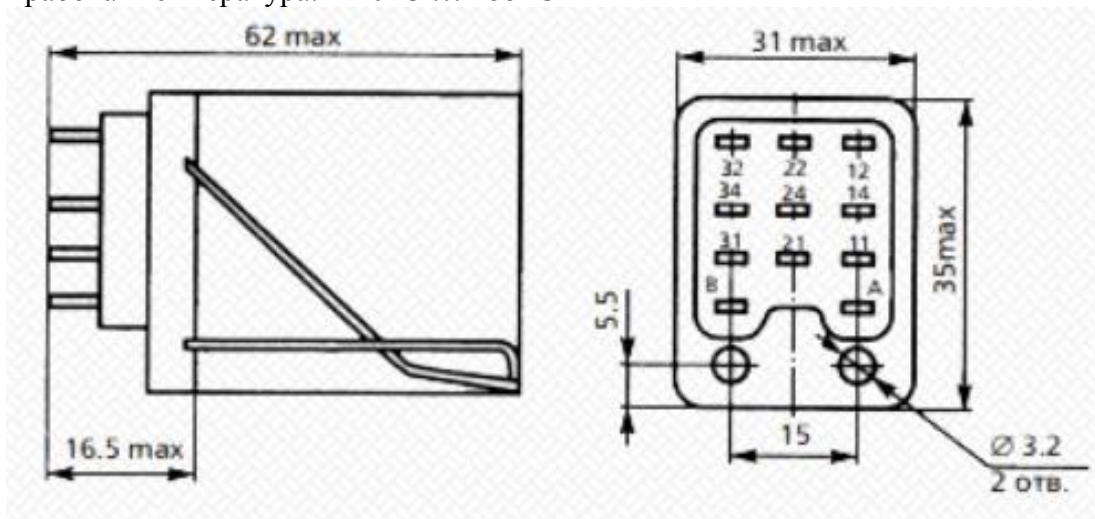

Держатель реле РП21-003, тип 1, под пайку, для РП21 (Q-7481)

Артикул Q-7458А

Описание

Держатель реле РП21-003, тип 1 предназначен для установки реле на панель или плоскую поверхность. Крепление держателя производится при помощи винтов. Крепление реле производится при помощи защелки. Монтаж проводников осуществляется пайкой.

Характеристики

- напряжение: 250В
- ток: до 5А
- контакты: 11шт, под пайку
- рабочая температура: $-40^{\circ}\text{C} \dots +55^{\circ}\text{C}$

Пример. Реле РП21 Q-7481 (приобретается отдельно)