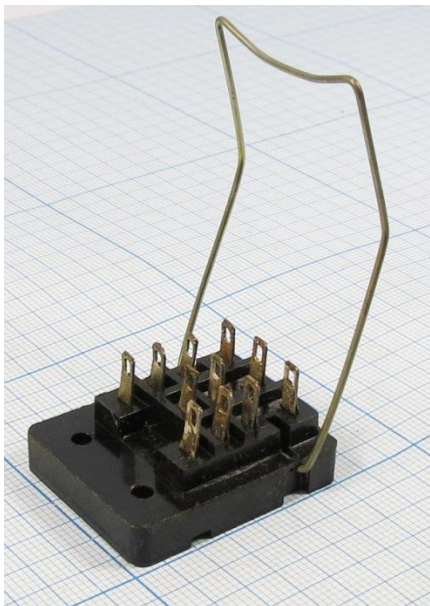

Держатель реле РП21-003, тип 1, под пайку, для РП21 (Q-7481)

Артикул Q-7458А

Описание

Держатель реле РП21-003, тип 1 предназначен для установки реле на панель или плоскую поверхность. Крепление держателя производится при помощи винтов. Крепление реле производится при помощи защелки. Монтаж проводников осуществляется пайкой.

Характеристики

- напряжение: 250В
- ток: до 5А
- контакты: 11шт, под пайку
- рабочая температура: $-40^{\circ}\text{C} \dots +55^{\circ}\text{C}$

Пример. Реле РП21 Q-7481 (приобретается отдельно)