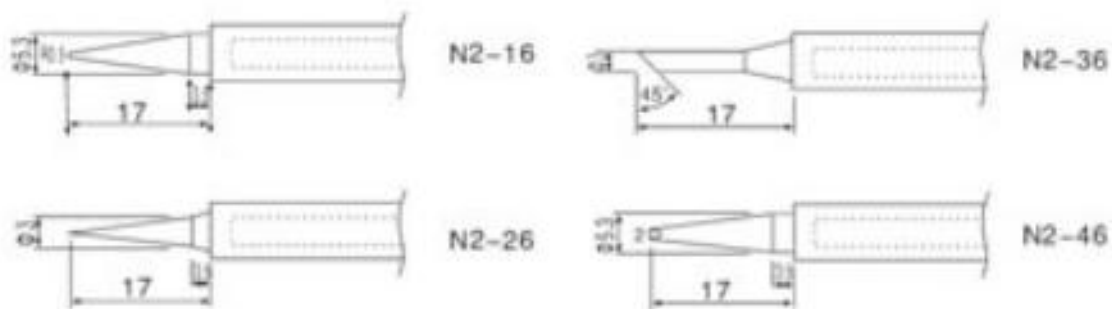

Нагревательный элемент 78-231В керамический для паяльника ZD-919

Описание

Нагревательный элемент для паяльника станции ZD-919 (78-231В) керамический.

Сменные жала (приобретаются отдельно)

Паяльник ZD-919 (приобретается отдельно)