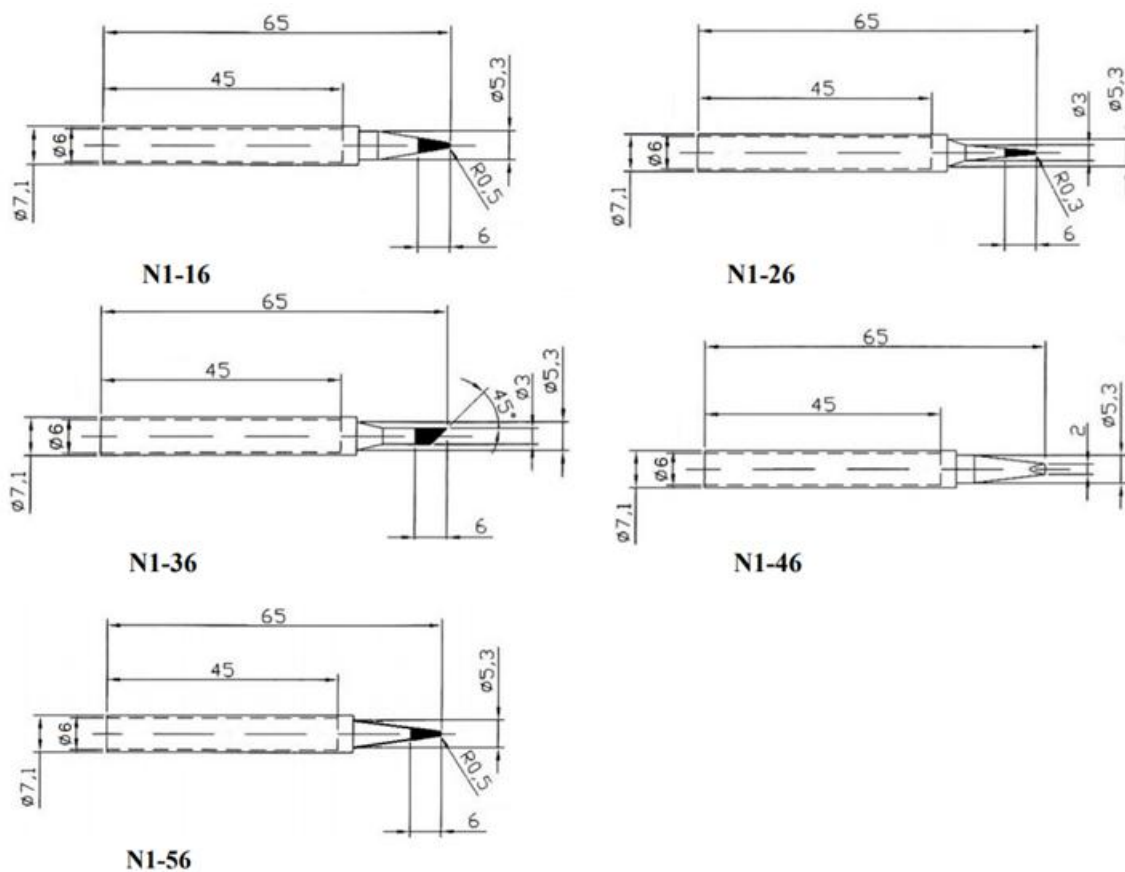

Сменные жала (приобретаются отдельно)