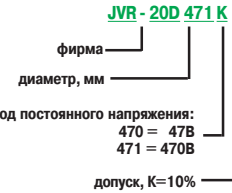

Варисторы металлооксидные предназначены для защиты цепей питания от импульсов напряжения, превышающих напряжение варистора

Символ	Размеры, мм					
	05D	07D	10D	14D	18D	20D
D(макс.)	7,5	9	14	17,5	23	25
H(макс.)	10	12	17	20,5	26	28
W(±1.0)	5	5	7,5	7,5	7,5	10
L(min.)	25	25	25	25	25	25
d(±0.02)	0,6	0,6	0,8	0,8	0,8	1

Обозначение варисторов фирмы JVR: