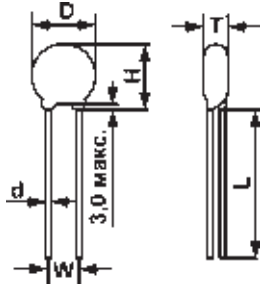

Варисторы металлооксидные дисковые

Варисторы металлооксидные предназначены для защиты цепей питания от импульсов напряжения, превышающих напряжение варистора

Символ	Размеры, мм					
	05D	07D	10D	14D	18D	20D
D(макс.)	7,5	9	14	17,5	23	25
H(макс.)	10	12	17	20,5	26	28
W(±1.0)	5	5	7,5	7,5	7,5	10
L(min.)	25	25	25	25	25	25
d(±0.02)	0,6	0,6	0,8	0,8	0,8	1

Т(макс.)	Размеры, мм					
	05D	07D	10D	14D	18D	20D
180K	3,3	3,5	3,9	4,0	4,2	4,3
220K	3,6	3,8	4,2	4,3	4,5	4,6
270K	3,8	4,0	4,4	4,5	4,7	4,8
330K	3,3	3,5	3,9	4,0	4,2	4,3
390K	3,5	3,7	4,1	4,2	4,4	4,5
470K	3,3	3,5	3,9	4,0	4,2	4,3
560K	4,0	4,2	4,6	4,7	4,9	5,0
680K	4,3	4,5	4,9	5,0	5,2	5,3
820K	3,3	3,5	3,9	4,0	4,2	4,3
101K	3,6	3,8	4,2	4,3	4,5	4,6
121K	3,8	4,0	4,4	4,5	4,7	4,8
151K	4,1	4,3	4,7	4,8	5,0	5,1
181K	3,2	3,4	3,8	3,9	4,1	4,2
201K	3,3	3,5	3,9	4,0	4,2	4,3
221K	3,4	3,6	4,0	4,1	4,3	4,4
241K	3,5	3,7	4,1	4,2	4,4	4,5
271K	3,7	3,9	4,2	4,3	4,5	4,6
301K	3,9	4,1	4,3	4,4	4,6	4,7
331K	4,0	4,2	4,5	4,6	4,8	4,9
361K	4,1	4,3	4,7	4,8	5,0	5,1
391K	4,2	4,4	4,8	4,9	5,1	5,2
431K	4,4	4,6	5,0	5,1	5,3	5,4
471K	4,6	4,8	5,2	5,3	5,5	5,6
511K	4,8	5,0	5,3	5,4	5,6	5,7
561K	5,0	5,2	5,5	5,6	5,7	5,9
621K	5,3	5,5	5,7	5,8	6,0	6,1
681K	5,4	5,6	5,8	5,9	6,1	6,2
751K	5,6	5,8	6,0	6,1	6,3	6,4
781K	5,8	6,0	6,3	6,4	6,6	6,7
821K	3,0	6,3	6,5	6,6	6,8	6,9
911K	x	x	6,6	6,7	6,9	7,0
102K	x	x	7,0	7,1	7,3	7,4
112K	x	x	7,4	7,5	7,7	7,9
182K	x	x	x	11,5	11,7	11,9