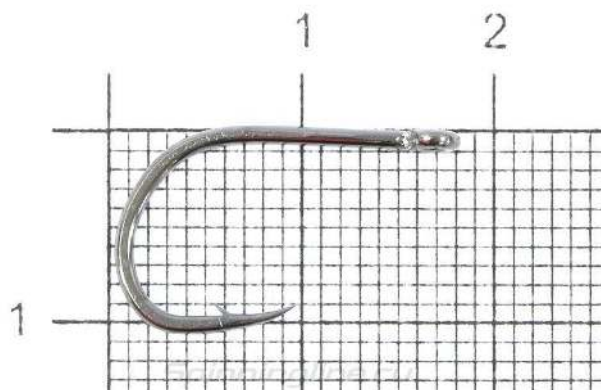

## Крючок одинарный №3 d0,99мм

модель: 50188 Owner Iseama with eye

упаковка: 6шт

Артикул: PC0277

*Spinningline.ru*

### Характеристики

Бородка: есть

Бородки на цевье: нет

Вид ловли: поплавочная, донная/фидерная

Крепление одинарного крючка: колечко

Незацепляйка: нет

Номер: 3

Производитель: Owner

Страна изготовления: Филиппины

Упаковка(шт): 6

Ушко: ringed

Цвет: black chrome

### Описание

Для ловли различных видов полухищных и травоядных рыб отличным вариантом станут крючки серии **50188** (Iseama with eye) от японской фирмы **Owner**. Крючки имеют покрытие Black Chrome, считающееся самым надежным вариантом среди других покрытий Owner. Крючки с таким покрытием могут использоваться как в соленой, так и в пресной воде. Фирмой Owner крючки позиционируются как универсальные. Они выпускаются в самых ходовых размерах.