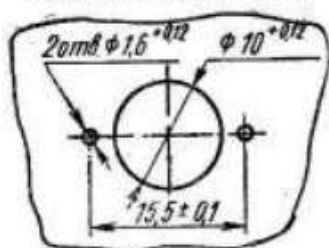

Миниатюрный Сигнальный Фонарь серии МФС-1

Применяется в цепях сигнализации радиоэлектронной аппаратуры. Применяется совместно с лампами типа СМН.

Разметка для крепления

Разметка для печатной платы

Цвет светофильтра колпачка

бесцветный (б), желтый (ж), красный (к),
зеленый (з), синий (с), оранжевый (о).

Минимальная наработка на отказ

10000 часов.

Диапазон рабочих температур

-60~+100 °С

Способ крепления

винт

Габаритные размеры (диаметр x длина) 18,5x26,5 мм.