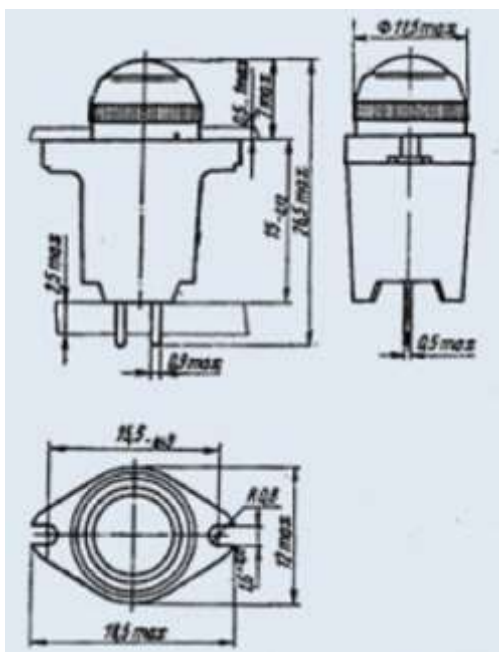

Миниатюрный Сигнальный Фонарь серии МФС-1

Применяется в цепях сигнализации радиоэлектронной аппаратуры. Применяется совместно с лампами типа СМН.

Разметка для крепления

Разметка для печатной платы

Цвет светофильтра колпачка

бесцветный (б), желтый (ж), красный (к),
зеленый (з), синий (с), оранжевый (о).

Минимальная наработка на отказ

10000 часов.

Диапазон рабочих температур

-60~+100 °С

Способ крепления

винт

Габаритные размеры (диаметр x длина) 18,5x26,5 мм.