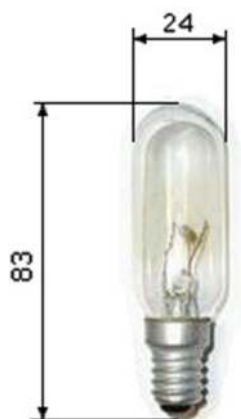

ЛАМПА НАКАЛИВАНИЯ Ц215-225-10

Рабочее напряжение 220 в, мощность 10 вт. Цоколь E14.