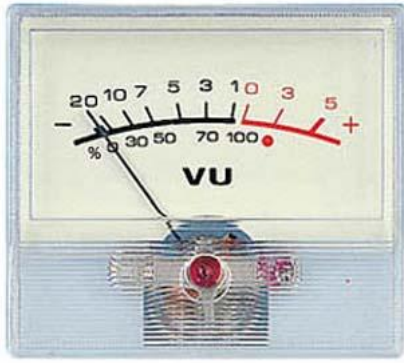

Головка универсальная SD-310S, волюметр

Описание:

Двойной dB: -20~+5dB

Без подсветки.

DC 500uA полномасштабный, DCR=650Ω

Размер видимой панели: 47.8x42.8mm, WxH

Технические характеристики

- Класс точности - 2,5
- Характер шкалы неравномерный.
- Габаритные размеры – 47,8 x 42,8 x 25 мм
- масса не более 0,020 кг