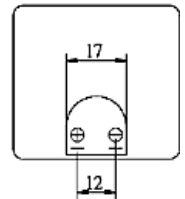

Головка универсальная SD-310S, волюметр

Описание:

Двойной dB: -20~+5dB

Без подсветки.

DC 500uA полномасштабный, DCR=650Ω

Размер видимой панели: 47.8x42.8mm, WxH

Технические характеристики

- Класс точности - 2,5
- Характер шкалы неравномерный.
- Габаритные размеры – 47,8 x 42,8 x 25 мм
- масса не более 0,020 кг