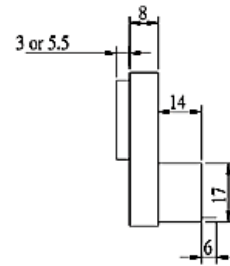

Головка универсальная SD-310S, волюметр

Описание:

Двойной dB: -20~+5dB

Без подсветки.

DC 500uA полномасштабный, DCR=650Ω

Размер видимой панели: 47.8x42.8mm, WxH

Технические характеристики

- Класс точности - 2,5
- Характер шкалы неравномерный.
- Габаритные размеры – 47,8 x 42,8 x 25 мм
- масса не более 0,020 кг