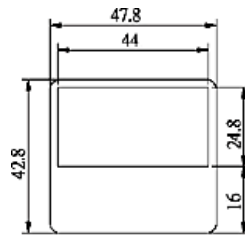

Головка универсальная SD-310S, волюметр

Описание:

Двойной dB: -20~+5dB

Без подсветки.

DC 500uA полномасштабный, DCR=650Ω

Размер видимой панели: 47.8x42.8mm, WxH

Технические характеристики

- Класс точности - 2,5
- Характер шкалы неравномерный.
- Габаритные размеры – 47,8 x 42,8 x 25 мм
- масса не более 0,020 кг